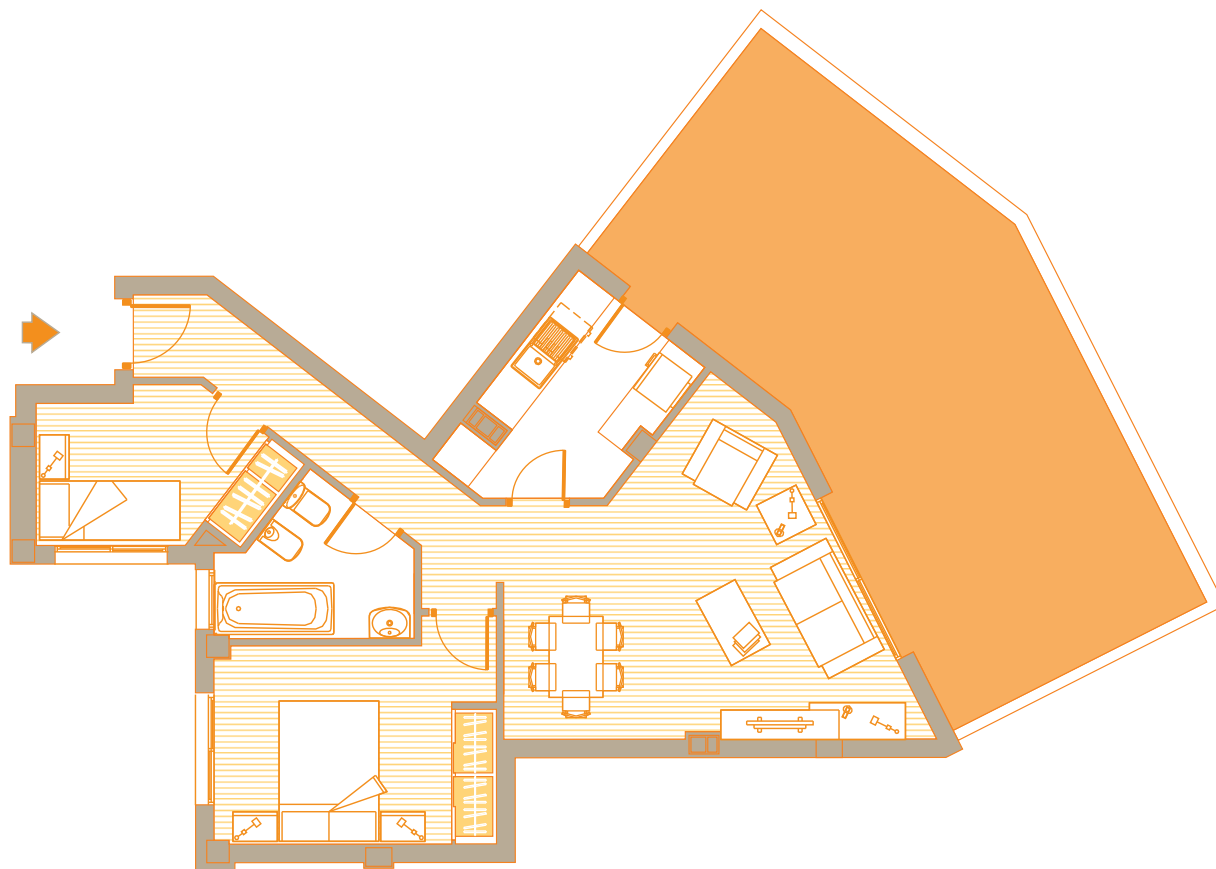

edificio
BURRIANA SELECCIÓN

TIPO A

**Bloque A
 Atico 26**

Tabla de Superficies

Vestíbulo	1.05 m ² aprox.
Pasillo	4.88 m ² aprox.
Estar - Comedor	18.27 m ² aprox.
Cocina	6.03 m ² aprox.
Baño 1	4.35 m ² aprox.

Dormitorio 1	6.07 m ² aprox.
Dormitorio 2	10.36 m ² aprox.

Superficie Útil	51.01 m ² aprox.
Terraza	34.48 m ² aprox.
Superficie Construida	60.15 m ² aprox.
Sup. Construida con elementos comunes	65.41 m ² aprox.