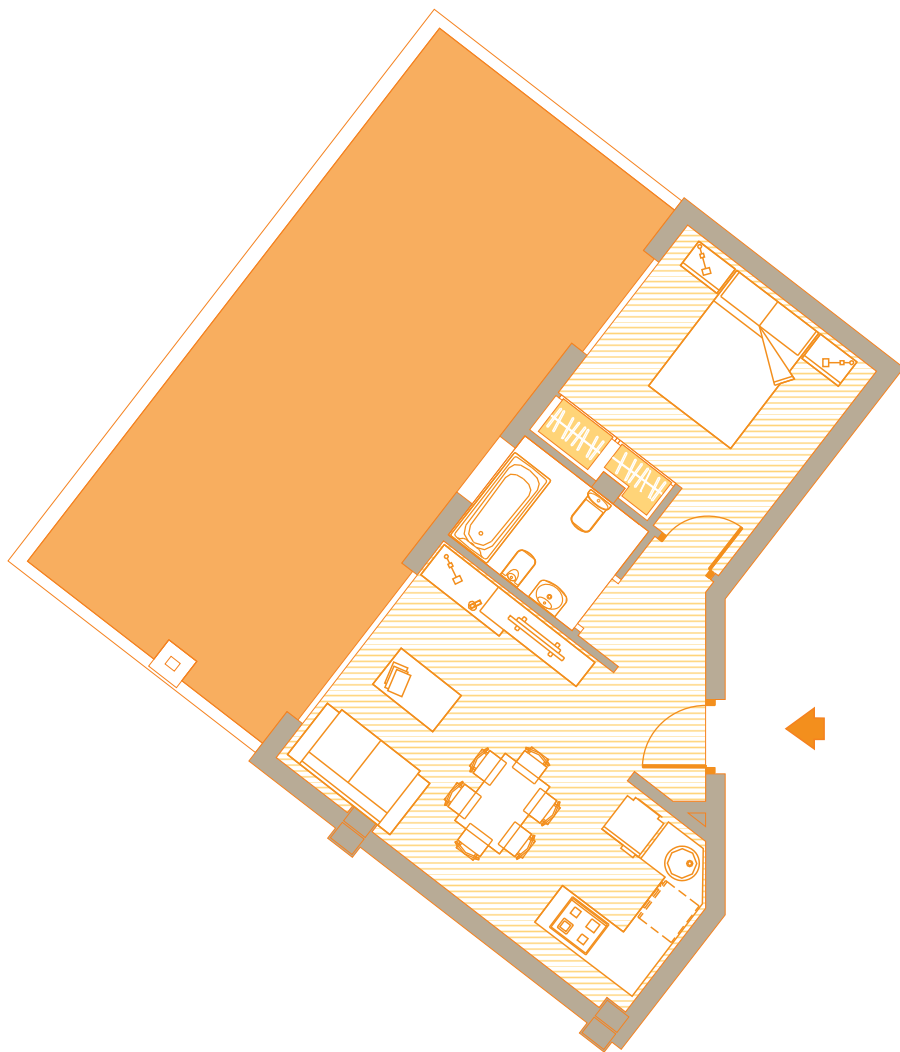

edificio  
**BURRIANA SELECCIÓN**

TIPO B

Bloque A  
 Atico 27

Estos planos son meramente informativos y están sujetos a posibles modificaciones por motivos jurídicos, técnicos o comerciales.

**Tabla de Superficies**

Pasillo	1.92 m <sup>2</sup> aprox.
Estar - Comedor - Cocina	18.62 m <sup>2</sup> aprox.
Baño	3.20 m <sup>2</sup> aprox.
Dormitorio	10.01 m <sup>2</sup> aprox.

Superficie Útil	33.75 m <sup>2</sup> aprox.
Terraza	32.55 m <sup>2</sup> aprox.
Superficie Construida	39.16 m <sup>2</sup> aprox.
Sup. Construida con elementos comunes	43.28 m <sup>2</sup> aprox.