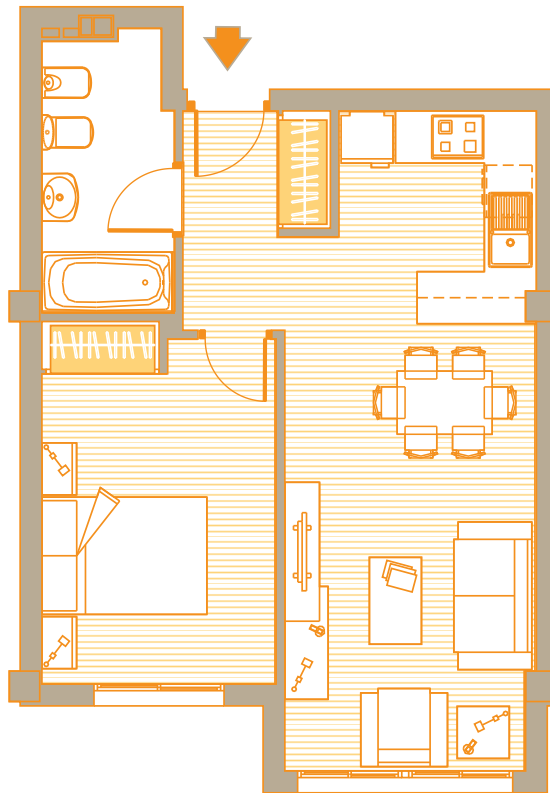

edificio
BURRIANA
SELECCIÓN

TIPO J

Tabla de Superficies

Vestíbulo	3.58 m ² aprox.
Estar - Comedor	15.91 m ² aprox.
Cocina	5.03 m ² aprox.
Baño 1	4.66 m ² aprox.
Dormitorio 1	11.03 m ² aprox.

Superficie Útil	40.21 m ² aprox.
Superficie Construida	46.23 m ² aprox.
Sup. Construida con elementos comunes	51.56 m ² aprox.

Bloque B
Planta 2^a - 3^a - 4^a - 5^a
Vivienda 11 - 17 - 23 - 29

Avd. Del Transporte